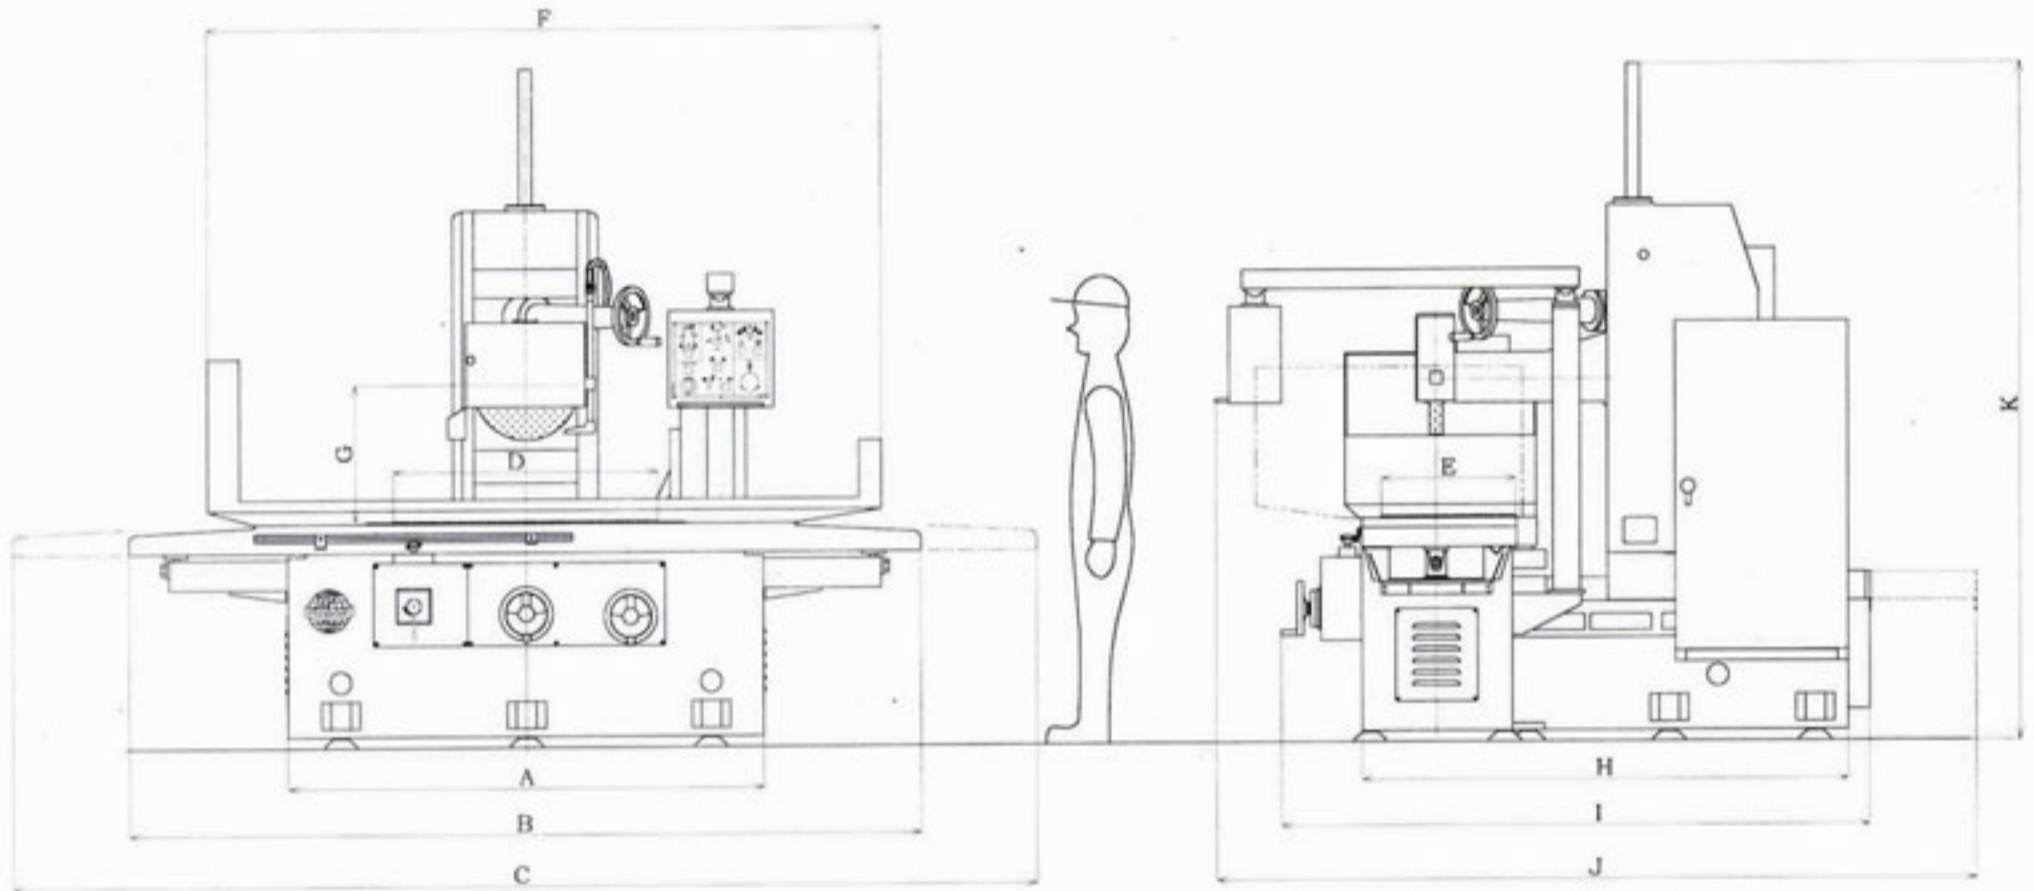

## SGS-2040~S2460 AH/AHD/SD

### ■PROFILE DIMENSION 機器外觀尺寸

Unit:mm

|   | SGS-2040<br>AH/AHD/SD | SGS-2060<br>AH/AHD/SD | SGS-S2460<br>AH/AHD/SD |
|---|-----------------------|-----------------------|------------------------|
| A | 1800                  | 2725                  | 2800                   |
| B | 3000                  | 4350                  | 4350                   |
| C | 4160                  | 6000                  | 6200                   |
| D | 1016                  | 1524                  | 1524                   |
| E | 508                   | 508                   | 608                    |
| F | 2550                  | 3445                  | 3445                   |
| G | 600                   | 600                   | 600                    |
| H | 1830                  | 1830                  | 2100                   |
| I | 2220                  | 2220                  | 2480                   |
| J | 2780                  | 2780                  | 3040                   |
| K | 2420                  | 2420                  | 2420                   |